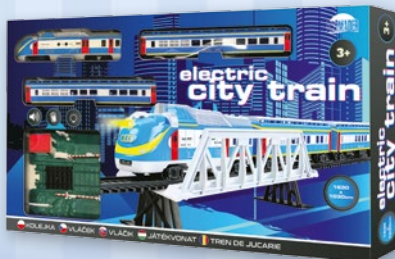

ELEKTRYCZNA KOLEJKA Z TOREM

28286060

129⁰⁰
1 szt.
z VAT 158.67