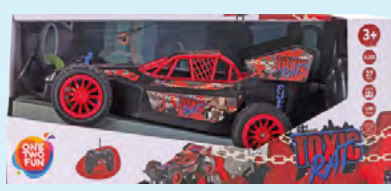

ODWAŻNI RYCERZE
PSI PATROL
POJAZDY ZESTAW
FIGUREK 109,00 zł 159,00 zł

+100 pkt.
~~139⁰⁰~~
99⁰⁰ zest.

STRAŻAK SAM:
JEEP RATUNKOWY
HELIKOPTER
109,00 zł 149,00 zł

~~56⁹⁹~~
39⁹⁵ zest.

FIGURKA CUBBOBAKUGAN
KULA DELUX GEOGAN
44,95 zł 64,99 zł

SAMOCHÓD VOLVO POJAZDY BUDOWLANE

~~54⁹⁹~~
42⁹⁵ zest.

POJAZD CIĘŻAROWY
NA BATERIE
lub POJAZDY MIEJSKIE VOLVO

~~59⁹⁹~~
49⁹⁵ zest.

SAMOCHÓD
lub HELIKOPTER
ZDALNIE STEROWANY

+160 pkt.
~~199⁰⁰~~
169⁰⁰ zest.

HOT WHEELS: CITY PĘTLA SMOKA